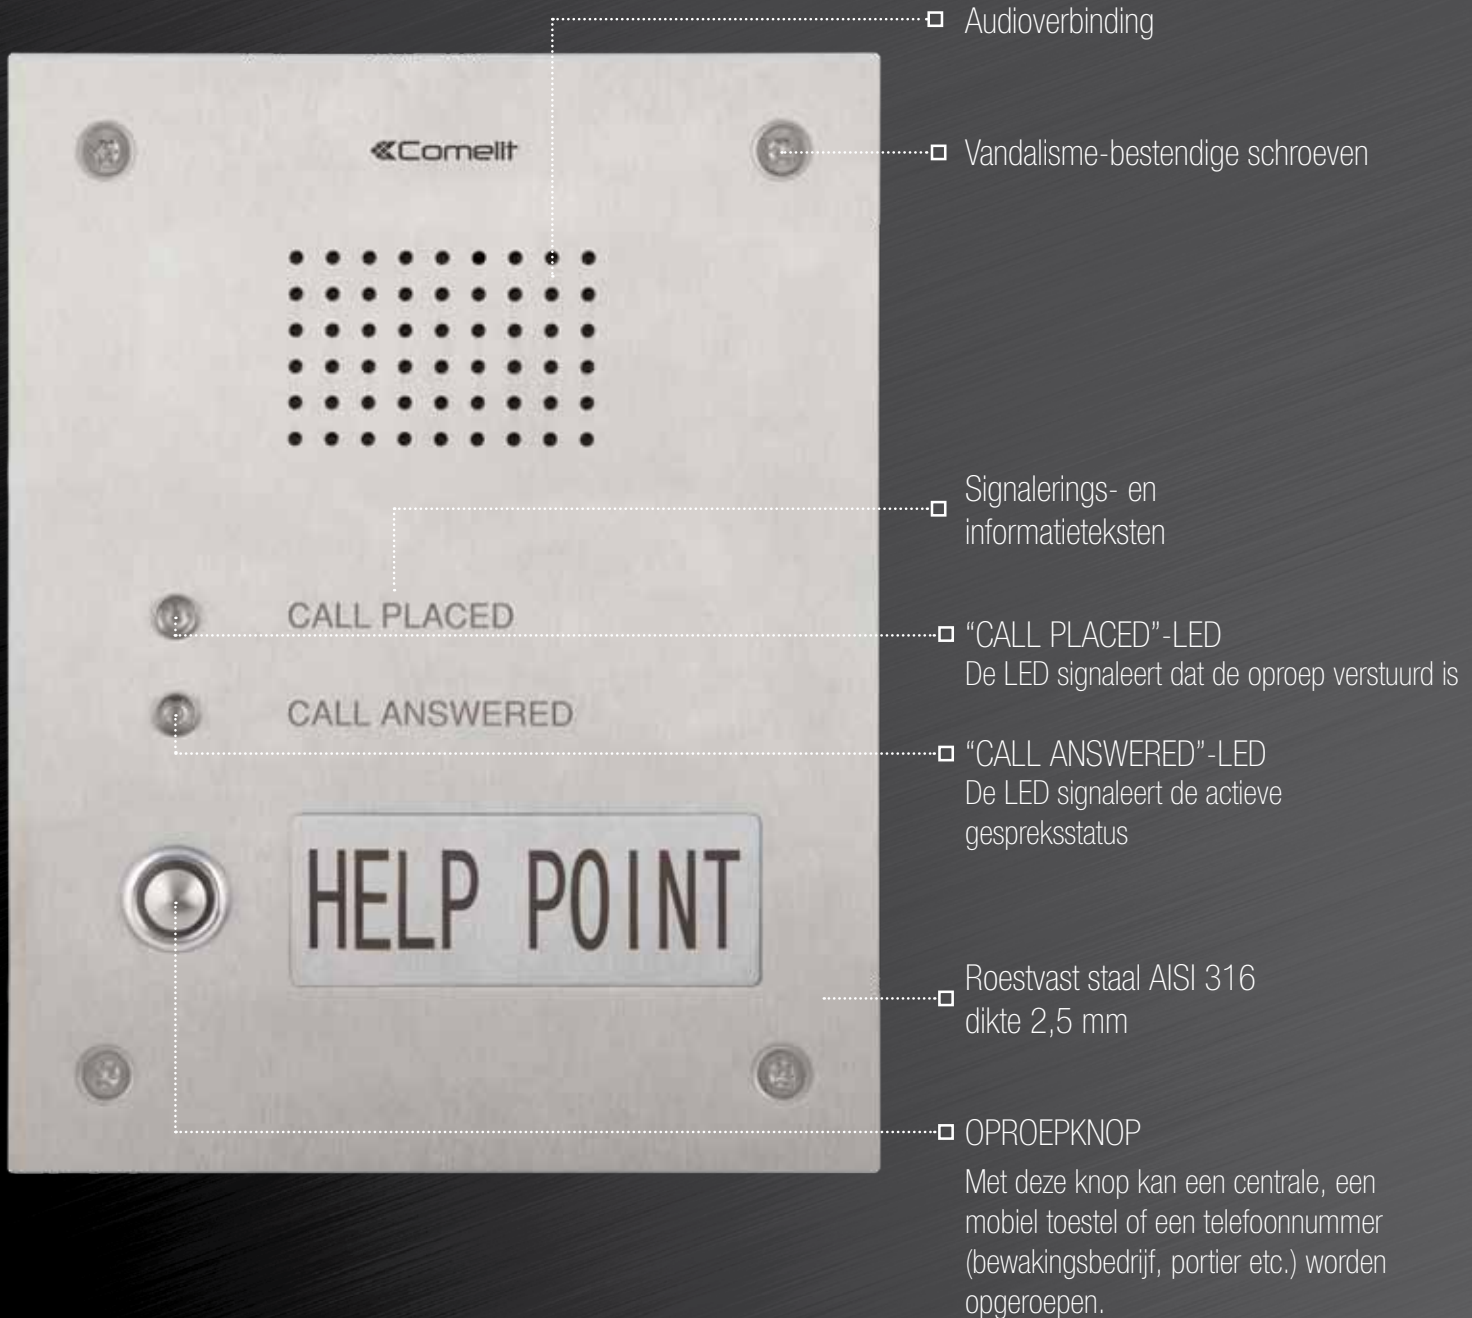

# Functie - Noodoproep

Comelit

CALL PLACED

CALL ANSWERED

**EMERGENCY**

EMERGENCY CALL

# Functie - Help Point

 Comelit

CALL PLACED

CALL ANSWERED

**HELP POINT**

OPBOUWDOOS art. 3461

INBOUWDOOS (bij het deurstation geleverd)