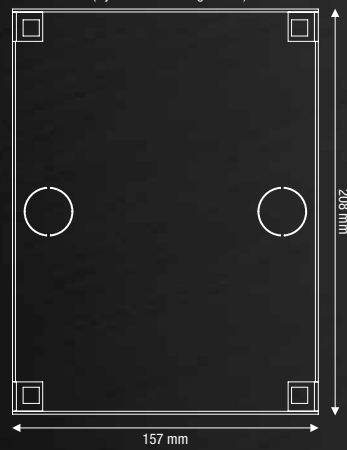

# Functie - Help Point

 Comelit

CALL PLACED

CALL ANSWERED

**HELP POINT**

OPBOUWDOOS art. 3461

INBOUWDOOS (bij het deurstation geleverd)