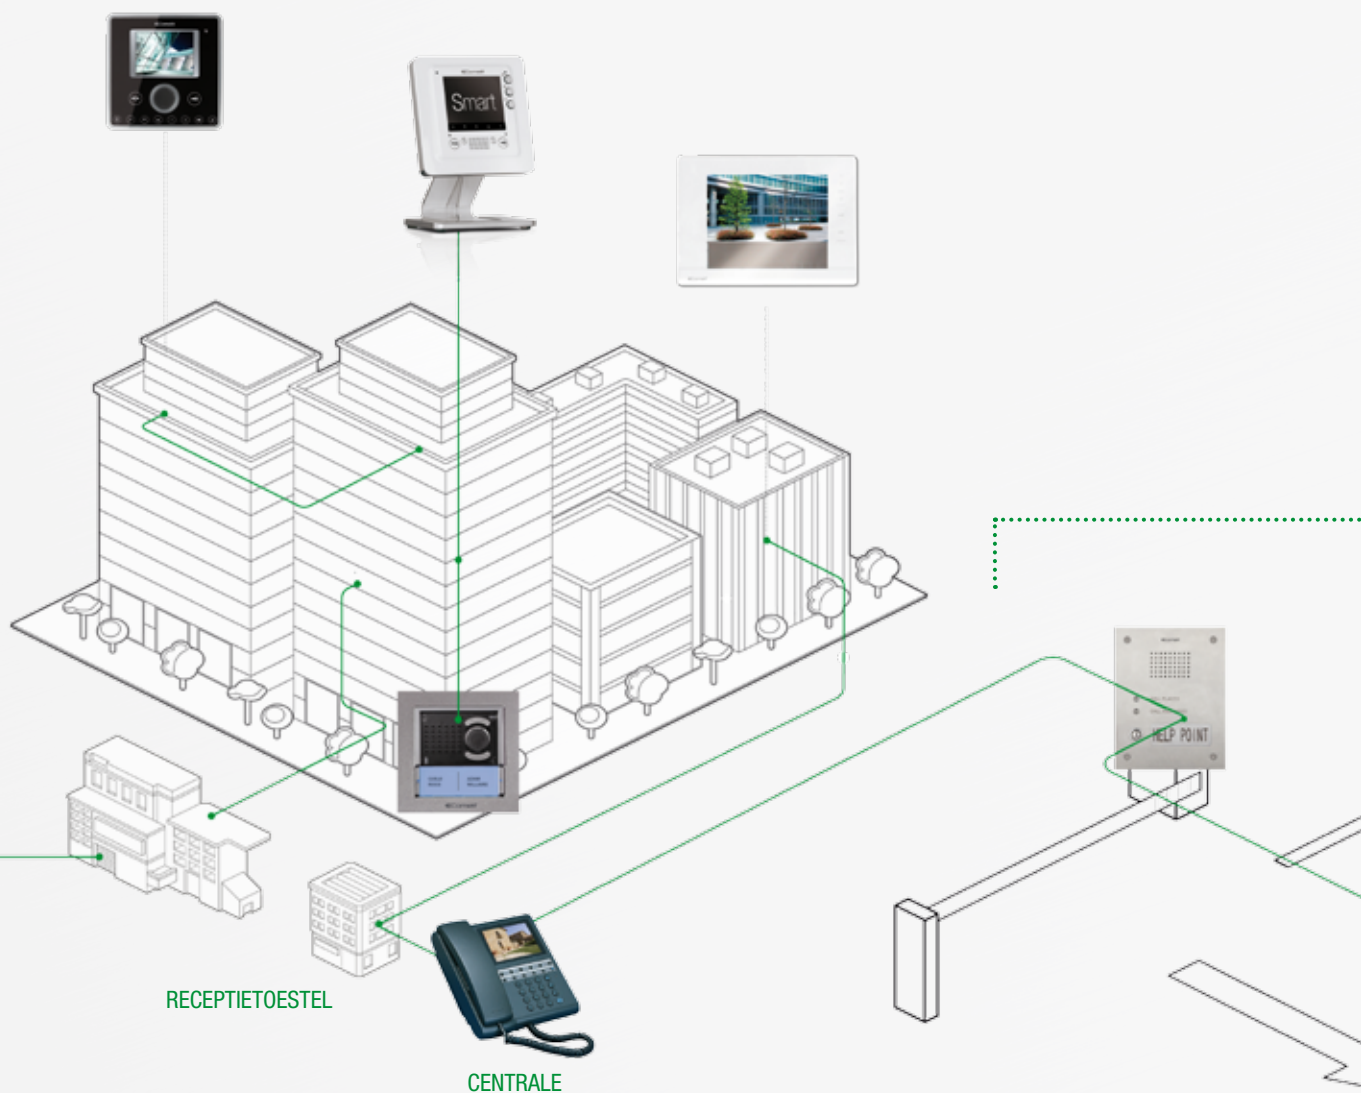

Noodoproep deurstations

 **Comelit**<sup>®</sup>  
Passion. Technology. Design.

**Noodoproep deurstations**  
Uw veiligheid onder een drukknop.

# Noodoproep deurstations

Uw veiligheid onder een drukknop.

DEURSTATION noodoproep  
AUDIO/VIDEO

VIP-SYSTEEM. VIDEO-INTERCOMSYSTEEM IP VOOR KLEINE, MIDDELGROTE EN GROTE INSTALLATIES IN WONINGEN EN VOOR INDUSTRIËLE EN COMMERCIËLE GEBOUWEN.

Dit systeem maakt optimaal gebruik van de innovaties van Comelit op het gebied van video-deurintercom en combineert de voordelen van het IP-protocol met geïntegreerde digitale communicatie. ViP-systeem kent geen beperkingen ten aanzien van het aantal gebruikers, het aantal gelijktijdige gesprekken of de afstand. Dankzij de veelzijdigheid van dit systeem kunt u kiezen voor een apart netwerk of gebruikmaken van een bestaand LAN-netwerk. Optimaal voor nieuwbouwcomplexen, maar ook voor renovatieprojecten of aangepaste installaties.

### **3460EV**

VIDEO-DEURSTATION VOOR NOODOPROEPEN. VIP-SYSTEEM

Deurstation van roestvast staal met enkele oproepknop en LED voor signalering van versturing en beantwoording van de oproep. Compleet met audio-/videomodule art. 4682C voor VIP-systeem en inbouwdoos. Model "NOODOPROEP" met aanwijzingen in braille. Kan aan de muur worden bevestigd met het accessoire art. 3461. Afmetingen 229x180x3mm.