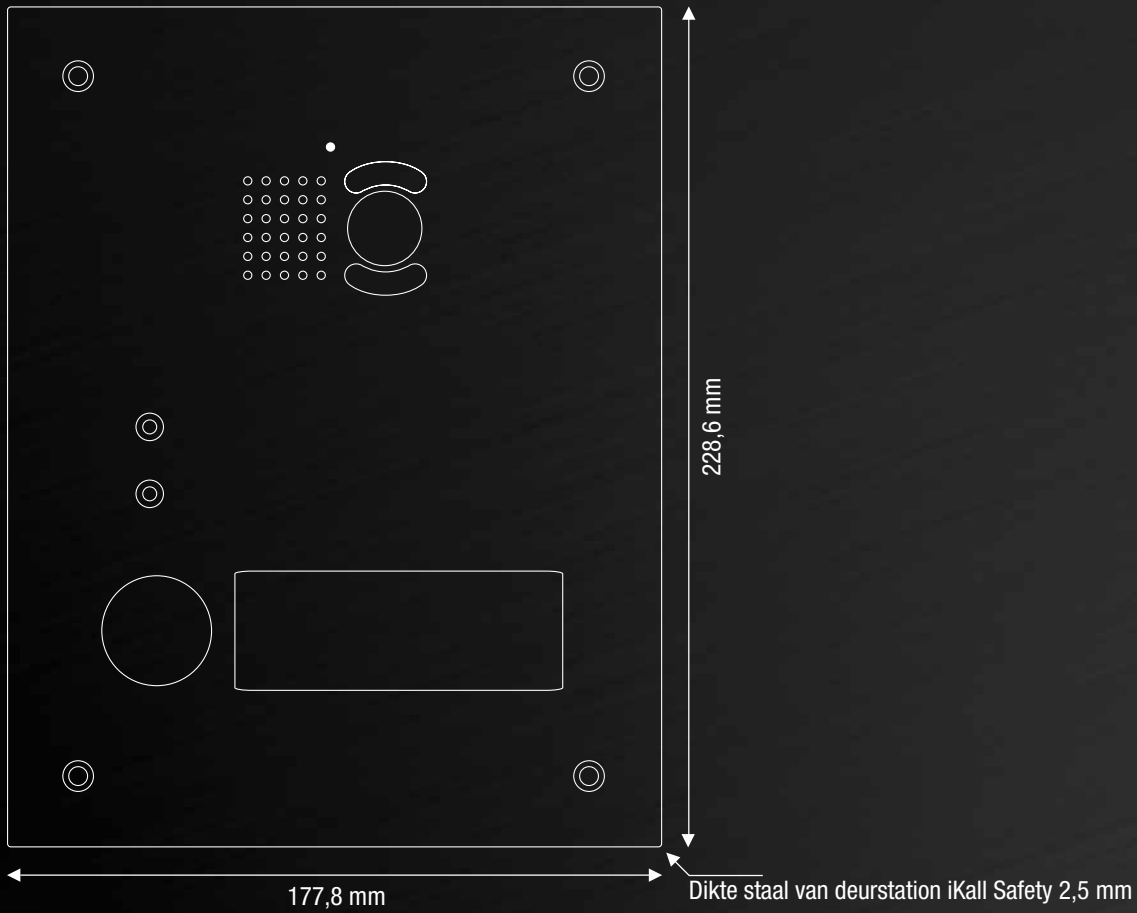

# Functie - Help Point

 Comelit

CALL PLACED

CALL ANSWERED

**HELP POINT**

OPBOUWDOOS art. 3461

INBOUWDOOS (bij het deurstation geleverd)

### **3460EV**

VIDEO-DEURSTATION VOOR NOODOPROEPEN. VIP-SYSTEEM

Deurstation van roestvast staal met enkele oproepknop en LED voor signalering van versturing en beantwoording van de oproep. Compleet met audio-/videomodule art. 4682C voor VIP-systeem en inbouwdoos. Model "NOODOPROEP" met aanwijzingen in braille. Kan aan de muur worden bevestigd met het accessoire art. 3461. Afmetingen 229x180x3mm.