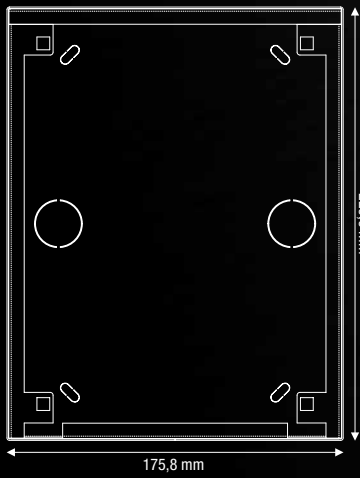

# Functie - Help Point

 Comelit

CALL PLACED

CALL ANSWERED

**HELP POINT**

OPBOUWDOOS art. 3461

INBOUWDOOS (bij het deurstation geleverd)