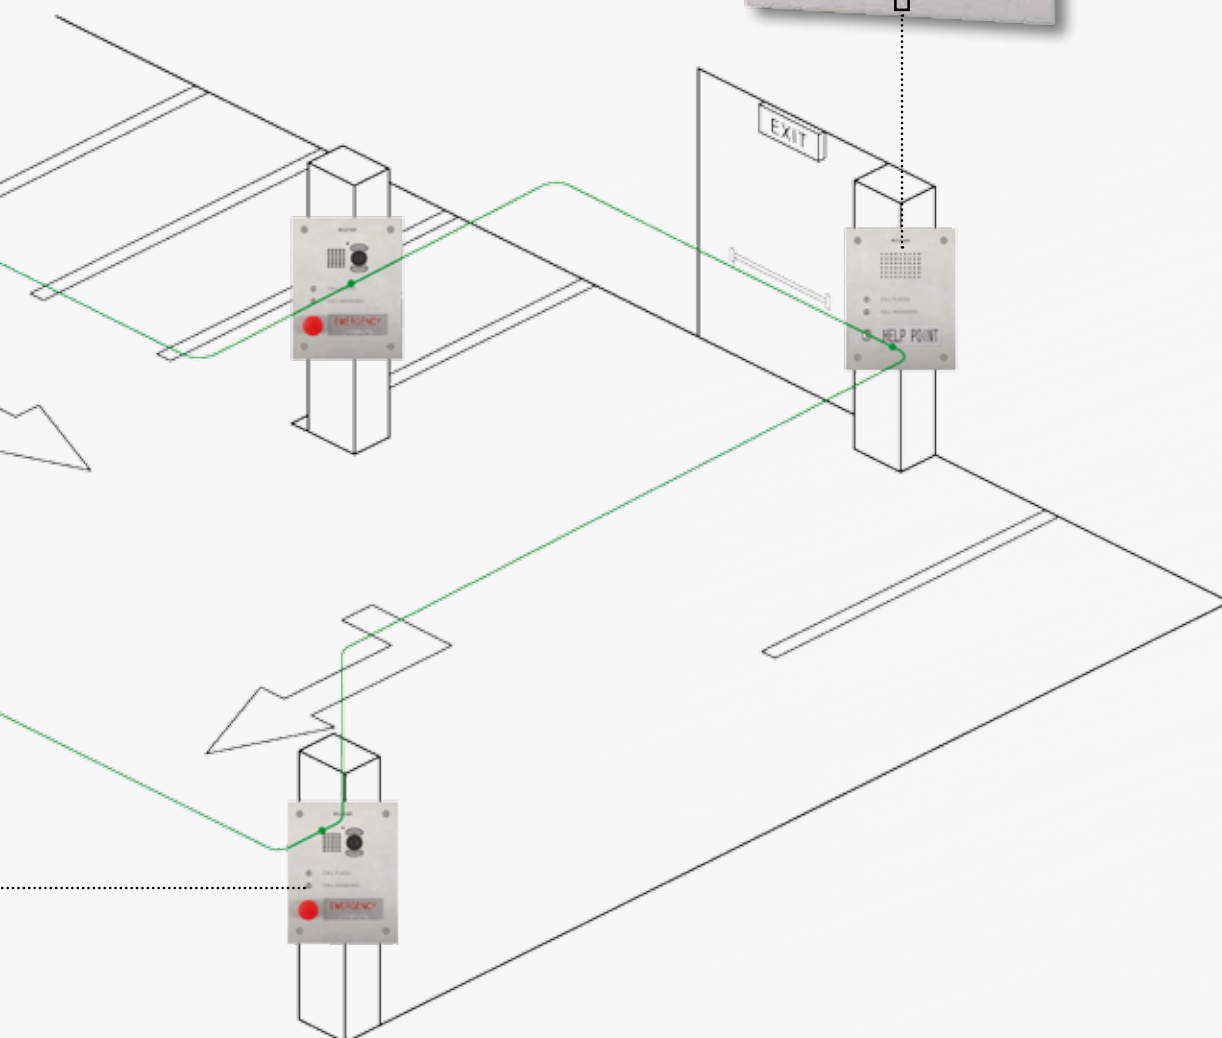

VIP-SYSTEEM. VIDEO-INTERCOMSYSTEEM IP VOOR KLEINE, MIDDELGROTE EN GROTE INSTALLATIES IN WONINGEN EN VOOR INDUSTRIËLE EN COMMERCIËLE GEBOUWEN.

Dit systeem maakt optimaal gebruik van de innovaties van Comelit op het gebied van video-deurintercom en combineert de voordelen van het IP-protocol met geïntegreerde digitale communicatie. ViP-systeem kent geen beperkingen ten aanzien van het aantal gebruikers, het aantal gelijktijdige gesprekken of de afstand. Dankzij de veelzijdigheid van dit systeem kunt u kiezen voor een apart netwerk of gebruikmaken van een bestaand LAN-netwerk. Optimaal voor nieuwbouwcomplexen, maar ook voor renovatieprojecten of aangepaste installaties.

Bijvoorbeeld ondergrondse garage

DEURSTATION HELP POINT AUDIO