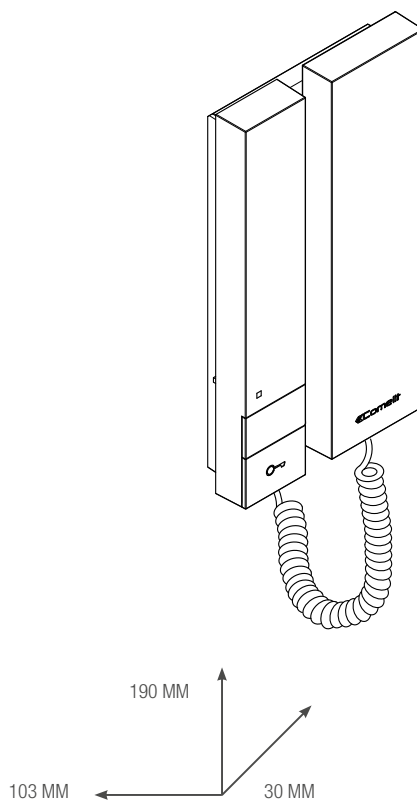

Mini Audio en Audio Handsfree

MINI AUDIO - DEURTELEFOON MET HOORN

Installatiesystemen

Technische handleiding