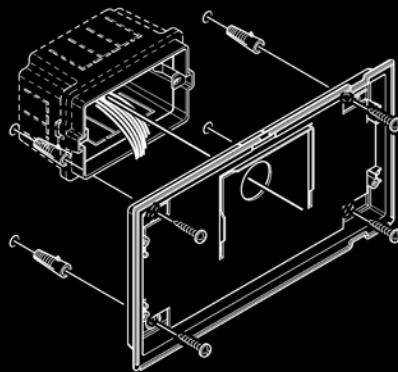

BERICHTEN

U KUNT BERICHTEN OF MELDINGEN VAN DE CENTRALE ONTVANGEN.

ZODRA ER EEN BERICHT BINNENKOMT, WORDT DIT GESIGNALEERD DOOR EEN LED.

Maxi

	<p>6801W</p>	<p>7" MAXI MONITOR. 2-DRAADSSYSTEEM Kleurenmonitor voor half-inbouw (met art. 6817), opbouw (met art. 6820) of met bureasteun met 7-inch 16:9 scherm, handsfree Full-duplex audio en Sensitive touch-bedieningselementen. Instelling van helderheid, contrast, audiovolume en het volume van de oproeptoon mogelijk. De oproeptoon kan worden gepersonaliseerd door uit meerdere beltonen te kiezen. Standaard geleverd met bedieningsknop deuropener, in-/uitschakelingsknop voor audio met bijbehorende signaleringsleds en 6 extra toetsen voor beeldoproep, privacy-functie en andere programmeerbare functies. Biedt standaard de mogelijkheid voor een etagebel aansluiting en een extra beldrukker. Compleet met 2 dipswitches met 8 standen voor het instellen van de gebruikerscode en het programmeren van de toetsen. Inclusief aftakblokje voor stamleiding art. 1214/2C. De monitor kan alleen worden gebruikt voor 2-draads SimplebusTop en Color-systemen. Afmetingen 223x124x12 mm.</p>
	<p>6802W</p>	<p>7" MAXI MONITOR. VIP-SYSTEEM Touchscreen kleurenmonitor 7" 16:9, met handsfree Full-duplex audio. Biedt de mogelijkheid voor het beheer van muziek, met uitbreidingsmodule en energieverbruik. Regeling van audio, oproeptoon, kleur en contrast. Voorzien van slot voor micro SD-kaart. De oproeptoon kan worden gepersonaliseerd. Met video-beeldgeheugen en namenregister voor het beheren van intercomoproepen. Biedt standaard de mogelijkheid voor een etagebel aansluiting en een extra beldrukker. Met alarm- en paniekingangen. Sensitive Touch-bedieningselementen met led-achtergrondverlichting. De audio-toets en deurslotbedieningstoets zijn altijd zichtbaar, terwijl alle andere toetsen pas zichtbaar zijn na aanraking van uw vinger of swipen. Tevens uitgerust met 1 beeldoproepstoets, 1 selecteerbare toets voor privacy-/dokters-functie (met signalering 'privacy actief' via rode led) en 2 toetsen voor diverse functies. Indicatielampjes voor "deur open" en "berichten". Verkrijgbaar als half-inbouw, opbouw of met bureasteun. Afmetingen 223x124x12 mm. Compatibel met het videoformaat H.264.</p>
	<p>6817</p>	<p>INBOUWDOOS VOOR MAXI MONITOR Inbouwdoos van zwart ABS-kunststof. Afmetingen: 212x115x50mm.</p>
	<p>6820</p>	<p>OPBOUWRAND VOOR MAXI MONITOR, 2-DRAADS EN VIP Opbouwrand voor Maxi monitor. Kleur wit. Afmetingen: 216x117x16 mm.</p>