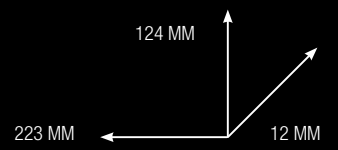

BERICHTEN

U KUNT BERICHTEN OF MELDINGEN VAN DE CENTRALE ONTVANGEN.

ZODRA ER EEN BERICHT BINNENKOMT, WORDT DIT GESIGNALEERD DOOR EEN LED.

Maxi

	<p>6801W</p>	<p>7" MAXI MONITOR. 2-DRAADSSYSTEEM Kleurenmonitor voor half-inbouw (met art. 6817), opbouw (met art. 6820) of met bureasteun met 7-inch 16:9 scherm, handsfree Full-duplex audio en Sensitive touch-bedieningselementen. Instelling van helderheid, contrast, audiovolume en het volume van de oproeptoon mogelijk. De oproeptoon kan worden gepersonaliseerd door uit meerdere beltonen te kiezen. Standaard geleverd met bedieningsknop deuropener, in-/uitschakelingsknop voor audio met bijbehorende signaleringsleds en 6 extra toetsen voor beeldoproep, privacy-functie en andere programmeerbare functies. Biedt standaard de mogelijkheid voor een etagebel aansluiting en een extra beldrukker. Compleet met 2 dipswitches met 8 standen voor het instellen van de gebruikerscode en het programmeren van de toetsen. Inclusief aftakblokje voor stamleiding art. 1214/2C. De monitor kan alleen worden gebruikt voor 2-draads SimplebusTop en Color-systemen. Afmetingen 223x124x12 mm.</p>
	<p>6802W</p>	<p>7" MAXI MONITOR. VIP-SYSTEEM Touchscreen kleurenmonitor 7" 16:9, met handsfree Full-duplex audio. Biedt de mogelijkheid voor het beheer van muziek, met uitbreidingsmodule en energieverbruik. Regeling van audio, oproeptoon, kleur en contrast. Voorzien van slot voor micro SD-kaart. De oproeptoon kan worden gepersonaliseerd. Met video-beeldgeheugen en namenregister voor het beheren van intercomoproepen. Biedt standaard de mogelijkheid voor een etagebel aansluiting en een extra beldrukker. Met alarm- en paniekingangen. Sensitive Touch-bedieningselementen met led-achtergrondverlichting. De audio-toets en deurslotbedieningstoets zijn altijd zichtbaar, terwijl alle andere toetsen pas zichtbaar zijn na aanraking van uw vinger of swipen. Tevens uitgerust met 1 beeldoproepstoets, 1 selecteerbare toets voor privacy-/dokters-functie (met signalering 'privacy actief' via rode led) en 2 toetsen voor diverse functies. Indicatielampjes voor "deur open" en "berichten". Verkrijgbaar als half-inbouw, opbouw of met bureasteun. Afmetingen 223x124x12 mm. Compatibel met het videoformaat H.264.</p>
	<p>6817</p>	<p>INBOUWDOOS VOOR MAXI MONITOR Inbouwdoos van zwart ABS-kunststof. Afmetingen: 212x115x50mm.</p>
	<p>6820</p>	<p>OPBOUWRAND VOOR MAXI MONITOR, 2-DRAADS EN VIP Opbouwrand voor Maxi monitor. Kleur wit. Afmetingen: 216x117x16 mm.</p>