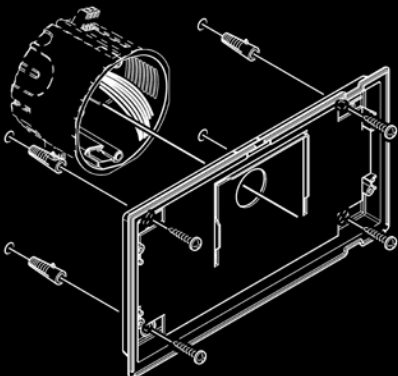

BERICHTEN

U KUNT BERICHTEN OF MELDINGEN VAN DE CENTRALE ONTVANGEN.

ZODRA ER EEN BERICHT BINNENKOMT, WORDT DIT GESIGNALEERD DOOR EEN LED.

Maxi

	<p>6801W</p>	<p>7" MAXI MONITOR. 2-DRAADSSYSTEEM Kleurenmonitor voor half-inbouw (met art. 6817), opbouw (met art. 6820) of met bureasteun met 7-inch 16:9 scherm, handsfree Full-duplex audio en Sensitive touch-bedieningselementen. Instelling van helderheid, contrast, audiovolume en het volume van de oproeptoon mogelijk. De oproeptoon kan worden gepersonaliseerd door uit meerdere beltonen te kiezen. Standaard geleverd met bedieningsknop deuropener, in-/uitschakelingsknop voor audio met bijbehorende signaleringsleds en 6 extra toetsen voor beeldoproep, privacy-functie en andere programmeerbare functies. Biedt standaard de mogelijkheid voor een etagebel aansluiting en een extra beldrukker. Compleet met 2 dipswitches met 8 standen voor het instellen van de gebruikerscode en het programmeren van de toetsen. Inclusief aftakblokje voor stamleiding art. 1214/2C. De monitor kan alleen worden gebruikt voor 2-draads SimplebusTop en Color-systemen. Afmetingen 223x124x12 mm.</p>
	<p>6802W</p>	<p>7" MAXI MONITOR. VIP-SYSTEEM Touchscreen kleurenmonitor 7" 16:9, met handsfree Full-duplex audio. Biedt de mogelijkheid voor het beheer van muziek, met uitbreidingsmodule en energieverbruik. Regeling van audio, oproeptoon, kleur en contrast. Voorzien van slot voor micro SD-kaart. De oproeptoon kan worden gepersonaliseerd. Met video-beeldgeheugen en namenregister voor het beheren van intercomoproepen. Biedt standaard de mogelijkheid voor een etagebel aansluiting en een extra beldrukker. Met alarm- en paniekingangen. Sensitive Touch-bedieningselementen met led-achtergrondverlichting. De audio-toets en deurslotbedieningstoets zijn altijd zichtbaar, terwijl alle andere toetsen pas zichtbaar zijn na aanraking van uw vinger of swipen. Tevens uitgerust met 1 beeldoproepstoets, 1 selecteerbare toets voor privacy-/dokters-functie (met signalering 'privacy actief' via rode led) en 2 toetsen voor diverse functies. Indicatielampjes voor "deur open" en "berichten". Verkrijgbaar als half-inbouw, opbouw of met bureasteun. Afmetingen 223x124x12 mm. Compatibel met het videoformaat H.264.</p>
	<p>6817</p>	<p>INBOUWDOOS VOOR MAXI MONITOR Inbouwdoos van zwart ABS-kunststof. Afmetingen: 212x115x50mm.</p>
	<p>6820</p>	<p>OPBOUWRAND VOOR MAXI MONITOR, 2-DRAADS EN VIP Opbouwrand voor Maxi monitor. Kleur wit. Afmetingen: 216x117x16 mm.</p>