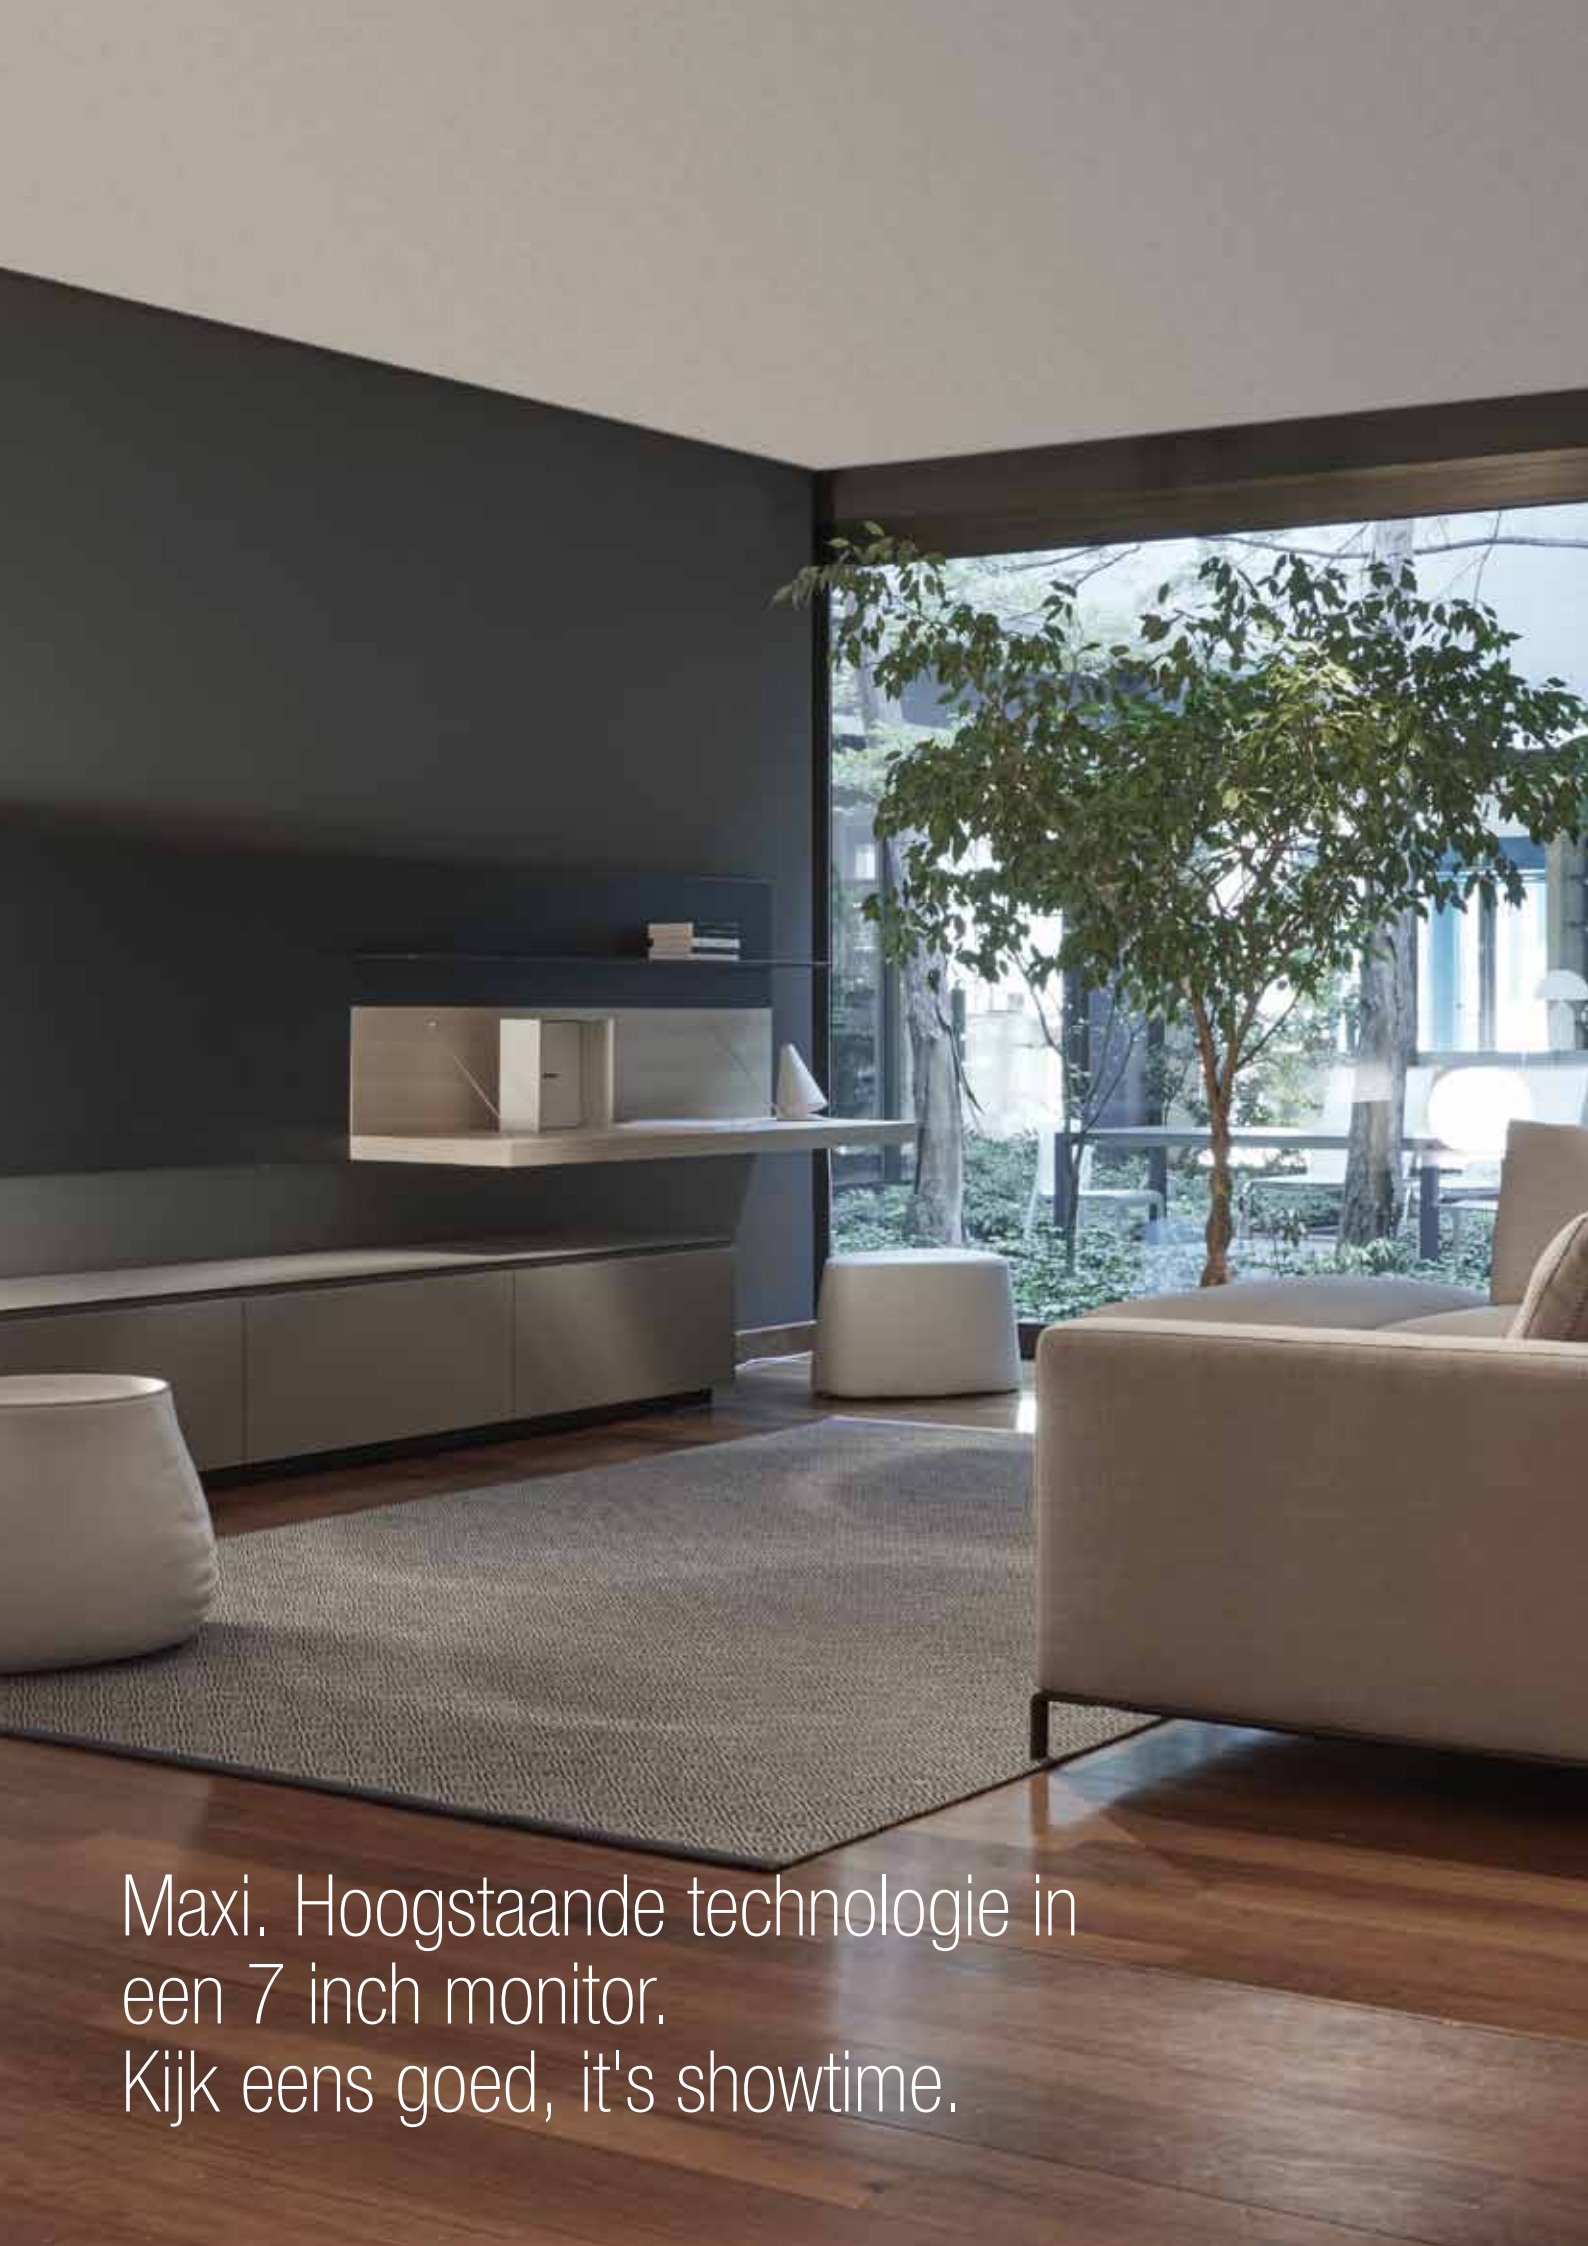

Maxi. Hoogstaande technologie in
een 7 inch monitor.
Kijk eens goed, it's showtime.