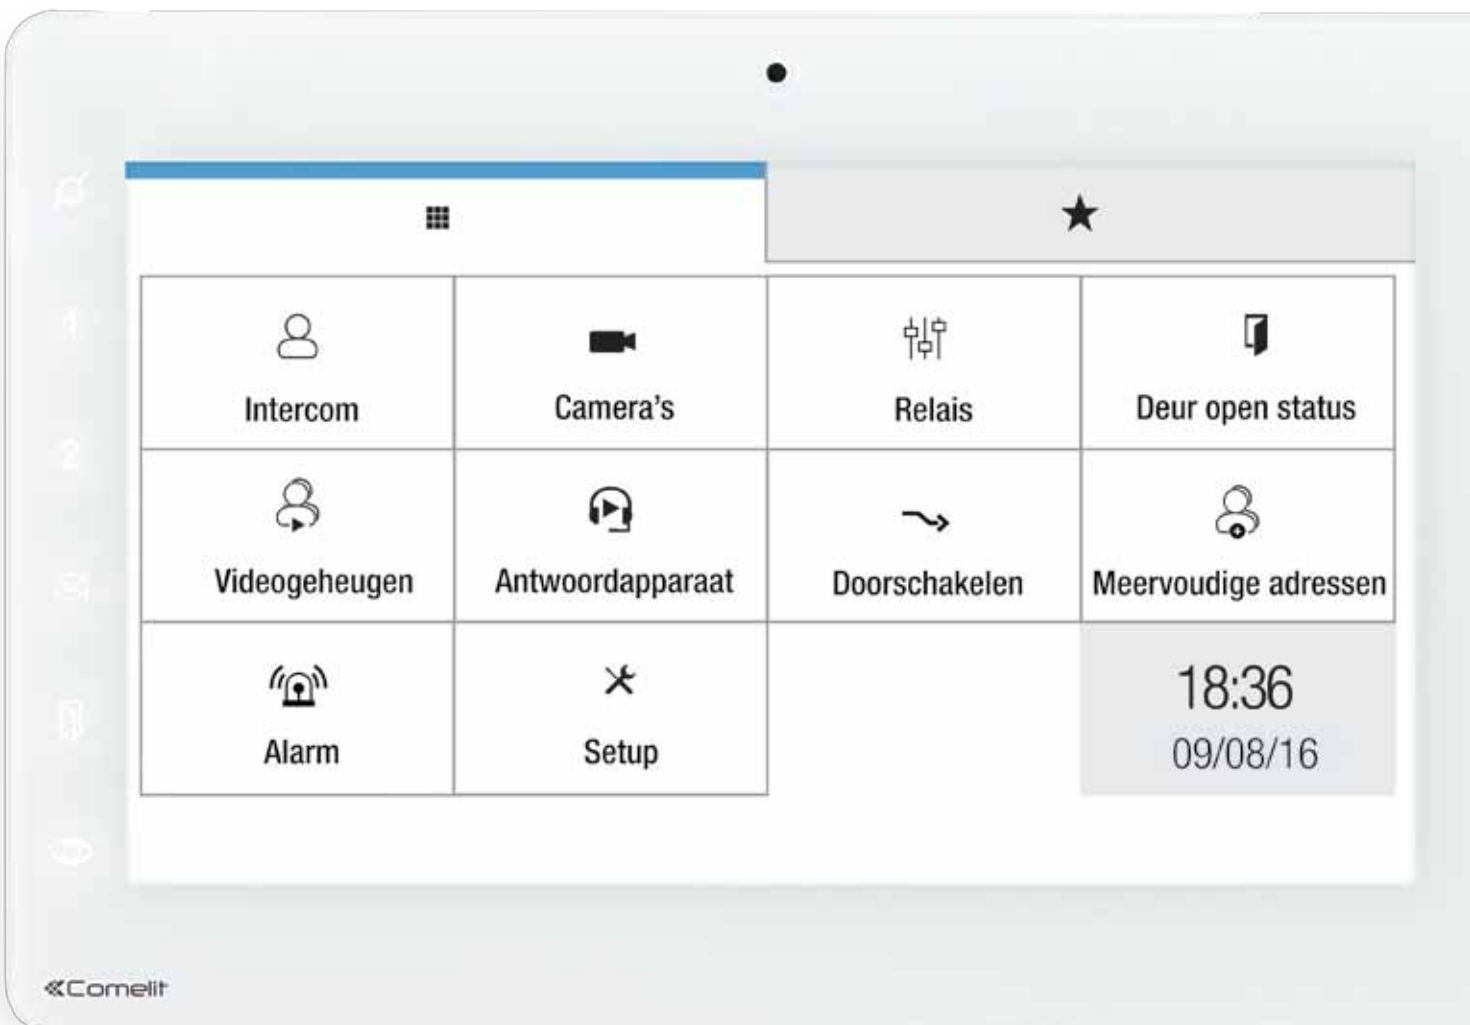

Maxi is de top monitor in het video-deurintercom assortiment. De strakke vormgeving is het resultaat van een grondige studie van Comelit naar intuïtieve bediening. Deze innovatieve ontwerpen hebben het bedrijf al een aantal prestigieuze prijzen en internationale erkenning opgeleverd, zoals de Red Dot Design Award, Design Plus, Design Index ADI en Good Design. Maxi heeft ook de Good Design Award toegekend gekregen. Deze monitor die design en geavanceerde technologie samenbrengt heeft een 7 inch 16:9 scherm en is verkrijgbaar in twee uitvoeringen: 2-draads en VIP.

DESIGN
MILANO

reddot design award

DESIGN PLUS

Merlion
Awards

Maxi

De design revolutie in video-deurintercomsystemen.

223 MM

7 inch 16:9 scherm. Glanzend, transparant, krasbestendig oppervlak van polycarbonaat. Randen afgewerkt met mat, geborsteld staal. Slechts 12 mm dik. Maxi combineert een minimalistisch design met optimaal gebruiksgemak, met functies die met Sensitive touch-technologie geactiveerd worden en een touchscreen-monitor met capacitieve technologie (VIP versie). Verkrijgbaar als half-inbouw en opbouwuitvoering of met bureausteun.

Maxi

2-DRAADS UITVOERING

BUILDING KIT

SIMPLEBUS TOP

SENSITIVE TOUCH-TOETSEN
(SWIPE-FUNCTIE):

PRIVACY / DOKTERS-FUNCTIE

4 PROGRAMMEERBARE TOETSEN

BEELDOPROEP