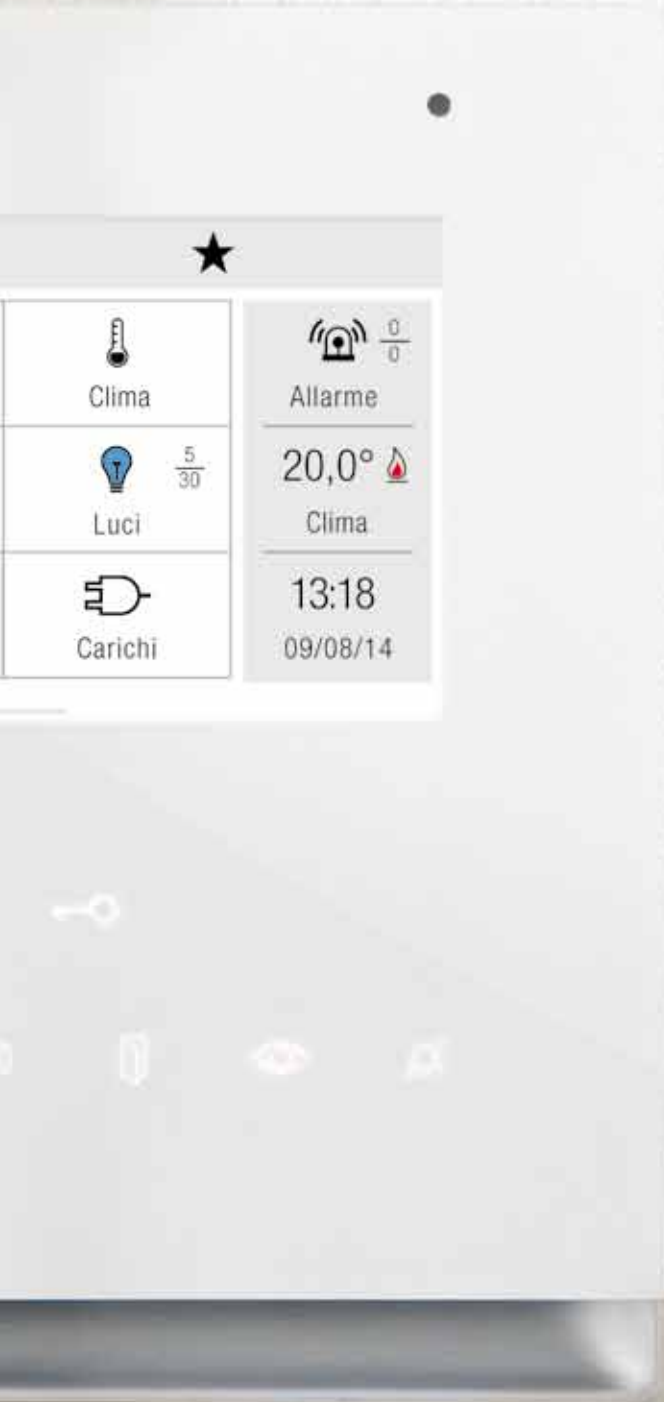

MET ICONA MANAGER HEEFT U ALLES ONDER CONTROLE:

 BEHEER VERLICHTING	 ROLLUIKEN	 KLIMAATREGELING
 SCENARIO'S	 VERBRUIKSBEHEER	 INBRAAKBEVEILIGING
 ENERGIEBEHEER	 TUINBEREGENING	 VIDEO-DEURINTERCOM
 CAMERABEWAKING	 AUTOMATISERING	 MULTIROOM MUZIEK

SWIPE-TECHNOLOGIE

CAPACITIEF
TOUCHSCREEN
MET TOUCH GESTURES

OVERIGE KENMERKEN:

INGEBOUWDE TEMPERATUURSENSOR

LEZER VOOR MICRO SD-KAART

GEPERSONALISEERDE BELTONEN, VIDEOGEHEUGEN
BERICHTEN, VERBRUIKSHISTORIEK