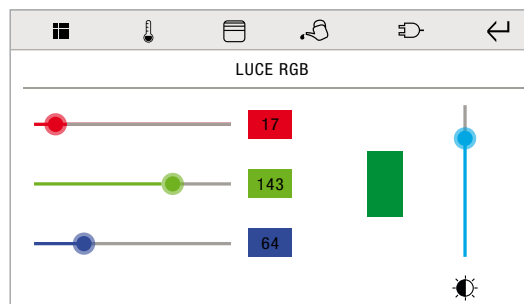

GRAFISCH WEERGAVE VAN HET ENERGIEVERBRUIK

BEDIENING VAN DE INBRAAKBEVEILIGING

KLIMAATREGELING

RGB-BEDIENING

VIA DE FUNCTIE MULTIROOM-MUZIEK IS HET VOLGENDE MOGELIJK:

- Selecteren van het album, het nummer of radio-streaming voor elke zone, volumeregeling, willekeurig afspelen of herhalen.
- Synchronisatie van meerdere audio-zones om muziek van dezelfde bron in het hele huis af te spelen
- Een scenario aanmaken met de activering van verschillende bronnen en volumes voor elke zone
- Importeren, beheren en beluisteren van Spotify-afspeellijsten (alleen met een Spotify Premium-abonnement)