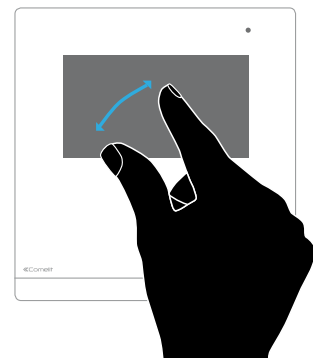

DE MATTE, HOLRONDE VORM ZORGT VOOR EEN GOEDE GELUIDSKWALITEIT

AUDIO-TOETS EN DEURSLOTBEDIENING ALTIJD ZICHTBAAR

DE SYMBOLEN VAN DE GEAVANCEERDE FUNCTIES VERSCHIJNEN OP HET BEDIENINGSPANEEL DOOR TE SWIPEN

*

4,3" CAPACITIEF TOUCHSCREEN MET TOUCH GESTURES
(* ALLEEN VOOR ICONA MANAGER)

Icona

VIDEO-DEURINTERCOM UITVOERING

4,3 inch 16:9 SCHERM
BREED TOUCHSCREEN
MET ÉÉN AANRAKING TE
ACTIVEREN

DEURSLOTBEDIENING

AUDIO-TOETS