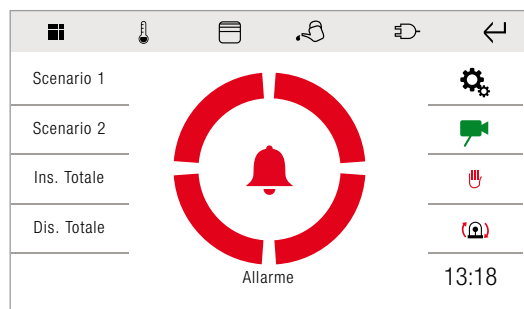

VIDEOGEHEUGEN

U KUNT DE FUNCTIE VIDEOGEHEUGEN ACTIVEREN (OF DEACTIVEREN)

BERICHTEN

U KUNT BERICHTEN OF MELDINGEN VAN DE CENTRALE ONTVANGEN.
ZODRA ER EEN BERICHT BINNENKOMT, WORDT DIT VISUEEL
WEERGEGEVEN DOOR EEN LED.

SIGNALERING DEURSTATUS

Icona

VERSIE MANAGER - HUISAUTOMATISERING BEDIENINGSSCHERM

INSTELLINGSSCHERM VAN HET "WIDGET"-MENU EN VAN DE VOORKEUREN

WEERGAVE VAN BEELDEN VAN DEURSTATIONS EN INBRAAKBEVEILIGINGSCAMERA'S

GRAFISCH WEERGAVE VAN HET ENERGIEVERBRUIK

BEDIENING VAN DE INBRAAKBEVEILIGING

KLIMAATREGELING

RGB-BEDIENING

VIA DE FUNCTIE MULTIROOM-MUZIEK IS HET VOLGENDE MOGELIJK:

- Selecteren van het album, het nummer of radio-streaming voor elke zone, volumeregeling, willekeurig afspelen of herhalen.
- Synchronisatie van meerdere audio-zones om muziek van dezelfde bron in het hele huis af te spelen
- Een scenario aanmaken met de activering van verschillende bronnen en volumes voor elke zone
- Importeren, beheren en beluisteren van Spotify-afspeellijsten (alleen met een Spotify Premium-abonnement)