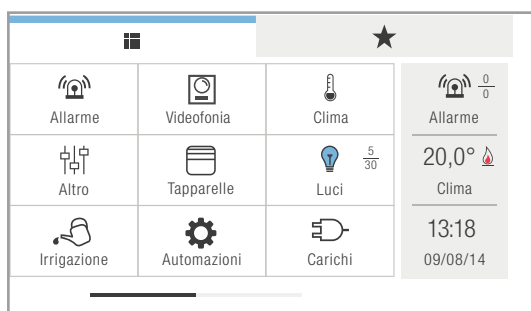

VERBINDING VIA LAN-NETWERK VOOR DE WEERGAVE VAN
CAMERABEELDEN VAN HET INBRAAKBEVEILIGINGS- EN VIDEO-
DEURINTERCOMSYSTEEM

3 PROGRAMMEERBARE INGANGEN

MOGELIJKHEID OM MAIL TE VERSTUREN

OVER GEBEURTENISSEN VAN HET VIDEO-DEURINTERCOM-,
HUISAUTOMATISERING- EN INBRAAKBEVEILIGINGSSYSTEEM

VIDEOGEHEUGEN

U KUNT DE FUNCTIE VIDEOGEHEUGEN ACTIVEREN (OF DEACTIVEREN)

BERICHTEN

U KUNT BERICHTEN OF MELDINGEN VAN DE CENTRALE ONTVANGEN.
ZODRA ER EEN BERICHT BINNENKOMT, WORDT DIT VISUEEL
WEERGEGEVEN DOOR EEN LED.

SIGNALERING DEURSTATUS

Icona

VERSIE MANAGER - HUISAUTOMATISERING BEDIENINGSSCHERM

INSTELLINGSSCHERM VAN HET "WIDGET"-MENU EN VAN DE VOORKEUREN

WEERGAVE VAN BEELDEN VAN DEURSTATIONS EN INBRAAKBEVEILIGINGSCAMERA'S

GRAFISCH WEERGAVE VAN HET ENERGIEVERBRUIK

BEDIENING VAN DE INBRAAKBEVEILIGING

KLIMAATREGELING

RGB-BEDIENING

VIA DE FUNCTIE MULTIROOM-MUZIEK IS HET VOLGENDE MOGELIJK:

- Selecteren van het album, het nummer of radio-streaming voor elke zone, volumeregeling, willekeurig afspelen of herhalen.
- Synchronisatie van meerdere audio-zones om muziek van dezelfde bron in het hele huis af te spelen
- Een scenario aanmaken met de activering van verschillende bronnen en volumes voor elke zone
- Importeren, beheren en beluisteren van Spotify-afspeellijsten (alleen met een Spotify Premium-abonnement)