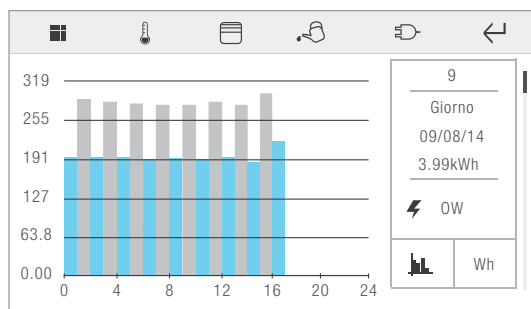

SIGNALERING DEURSTATUS

Icona

VERSIE MANAGER - HUISAUTOMATISERING BEDIENINGSSCHERM

INSTELLINGSSCHERM VAN HET "WIDGET"-MENU EN VAN DE VOORKEUREN

WEERGAVE VAN BEELDEN VAN DEURSTATIONS EN INBRAAKBEVEILIGINGSCAMERA'S

GRAFISCH WEERGAVE VAN HET ENERGIEVERBRUIK

BEDIENING VAN DE INBRAAKBEVEILIGING

KLIMAATREGELING

RGB-BEDIENING

VIA DE FUNCTIE MULTIROOM-MUZIEK IS HET VOLGENDE MOGELIJK:

- Selecteren van het album, het nummer of radio-streaming voor elke zone, volumeregeling, willekeurig afspelen of herhalen.
- Synchronisatie van meerdere audio-zones om muziek van dezelfde bron in het hele huis af te spelen
- Een scenario aanmaken met de activering van verschillende bronnen en volumes voor elke zone
- Importeren, beheren en beluisteren van Spotify-afspeellijsten (alleen met een Spotify Premium-abonnement)