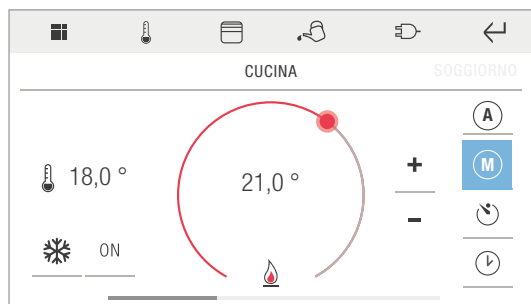

SIGNALERING DEURSTATUS

Icona

VERSIE MANAGER - HUISAUTOMATISERING BEDIENINGSSCHERM

INSTELLINGSSCHERM VAN HET "WIDGET"-MENU EN VAN DE VOORKEUREN

WEERGAVE VAN BEELDEN VAN DEURSTATIONS EN INBRAAKBEVEILIGINGSCAMERA'S

GRAFISCH WEERGAVE VAN HET ENERGIEVERBRUIK

BEDIENING VAN DE INBRAAKBEVEILIGING

KLIMAATREGELING

RGB-BEDIENING

VIA DE FUNCTIE MULTIROOM-MUZIEK IS HET VOLGENDE MOGELIJK:

- Selecteren van het album, het nummer of radio-streaming voor elke zone, volumeregeling, willekeurig afspelen of herhalen.
- Synchronisatie van meerdere audio-zones om muziek van dezelfde bron in het hele huis af te spelen
- Een scenario aanmaken met de activering van verschillende bronnen en volumes voor elke zone
- Importeren, beheren en beluisteren van Spotify-afspeellijsten (alleen met een Spotify Premium-abonnement)